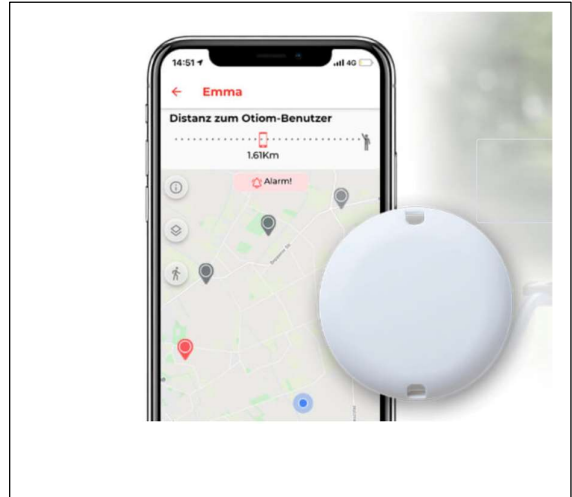

Τύπος: Otiom

[Link](#)

Τιμή:

449,00€

Από που να το προμηθευτείτε:

[Διαδικτυακά](#)

Περιγραφή:

- Μικρή, απλή και ανθεκτική ετικέτα
- Otiom-app στο έξυπνο κινητό σας, θα ειδοποιηθείτε μόλις το άτομο με την ετικέτα φύγει από το σπίτι. Μπορείτε επίσης να ειδοποιηθείτε όταν φεύγει από μια ζώνη που έχετε ορίσει - χωρίς το άτομο να παρακολουθείται συνεχώς.
- Δεν υπάρχει συνεχής εντοπισμός, μόνο όταν φεύγει από μια συγκεκριμένη περιοχή
- εγκατάσταση προπληρωμένης E-SIM, οι εφαρμογές στο Appstore είναι δωρεάν