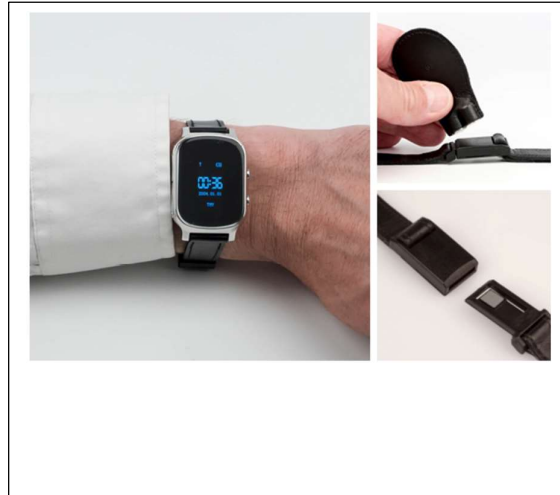

Τύπος: GPS-Track WatchPro

Τιμή:

469,00€ + Συμβλόλαιο με SIM

Από που να το προμηθευτείτε:

Διαδικτυακά

Περιγραφή:

- ρολόι με ενσωματωμένο GPS για τον εντοπισμό θέσης, σε συνδυασμό με δερμάτινο λουράκι με κλείσιμο από πατέντα
- λειτουργεί με κάρτα SIM και μπορεί να χρησιμοποιηθεί χωρίς έξυπνο κινητό
- η παρακολούθηση του WatchPro είναι δυνατή μέσω κινητών συσκευών με iOS ή Android με τη δωρεάν εφαρμογή "weglaufstop", μπορεί επίσης να παρακολουθεί τη θέση σε φορητό υπολογιστή ή PC
- Λειτουργία SOS
- αισθητήρας κίνησης
- Λειτουργία γεωγραφικού φράχτη

Περιγραφή Λειτουργιών:

Χρόνος λειτουργίας της μπαταρίας:

Διάστημα αναφοράς 10 λεπτά

50 ώρες: Διάστημα αναφοράς 60 λεπτά

16 ώρες: Διάστημα αναφοράς 2 λεπτά

4 ώρες: Διάστημα αναφοράς: 5 δευτερόλεπτα

Επιπρόσθετες Πληροφορίες:

GPS track ρολόι, χρώμα θήκης: ασημί

Δερμάτινο λουράκι με κούμπωμα από πατέντα

Διατίθενται 2 μήκη βραχιολιού:

Μαγνητικό κλειδί για το άνοιγμα του βραχιολιού

Κατσαβίδι για να ανοίξετε το κάλυμμα της κάρτας SIM

Καλώδιο φόρτισης Micro-USB σε

USB

Γερμανικός οδηγός γρήγορης εκκίνησης

Εγχειρίδια χρήσης

Δεδομένα πρόσβασης στη δωρεάν πύλη

Δεδομένα πρόσβασης για τη δωρεάν εφαρμογή

"Weglaufstop"